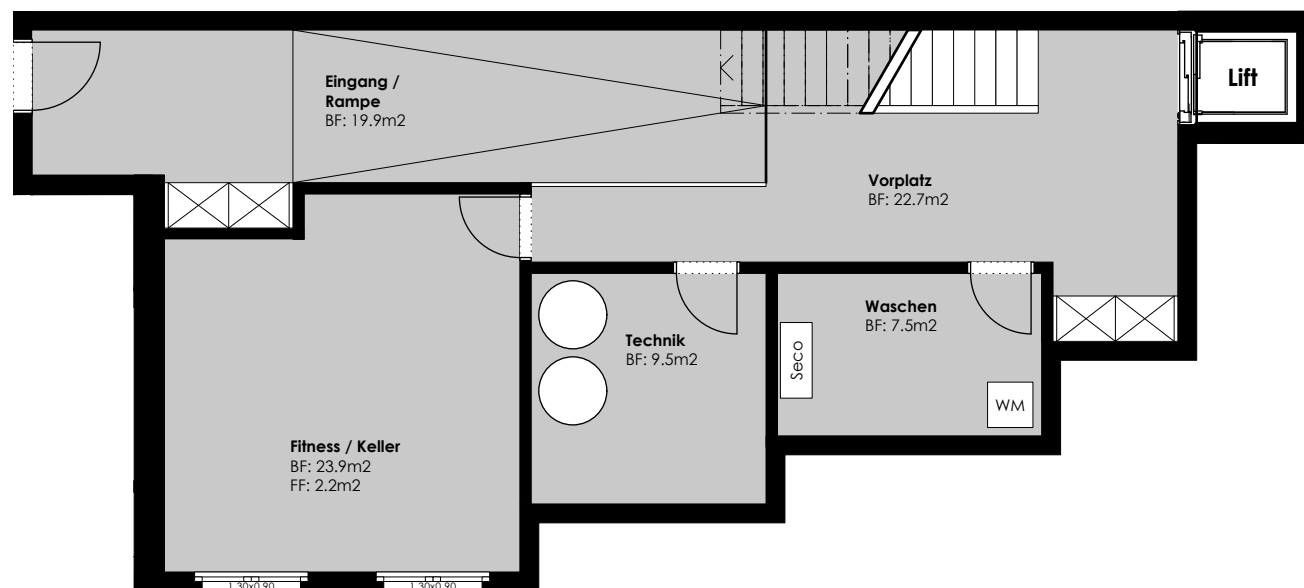

HAUS A

6.5-Zimmer-Terrassenhaus

Etage	Untergeschoss
HNF	208 m ²
NNF	37 m ²
Terrasse	41 m ²
Grundstück	240 m ²

Schützenhausstrasse

Mühlhofstrasse

Schützenhausstrasse
8266 Steckborn

HAUS A

6.5-Zimmer-Terrassenhaus

Etage	Erdgeschoss
HNF	208 m ²
NNF	37 m ²
Terrasse	41 m ²
Grundstück	240 m ²

Schützenhausstrasse
8266 Steckborn

HAUS A

6.5-Zimmer-Terrassenhaus

Etage	Obergeschoss
HNF	208 m ²
NNF	37 m ²
Terrasse	41 m ²
Grundstück	240 m ²