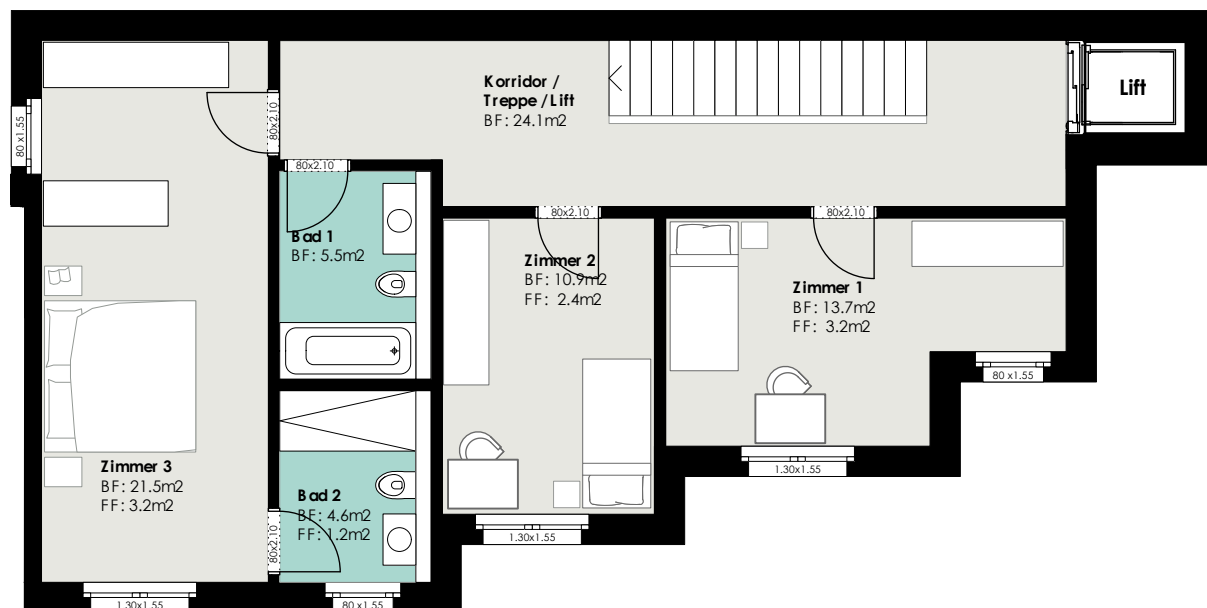

HAUS A

6.5-Zimmer-Terrassenhaus

Etage	Untergeschoss
HNF	208 m ²
NNF	37 m ²
Terrasse	41 m ²
Grundstück	240 m ²

Schützenhausstrasse

Mühlhofstrasse

Schützenhausstrasse
8266 Steckborn

HAUS A

6.5-Zimmer-Terrassenhaus

Etage	Erdgeschoss
HNF	208 m ²
NNF	37 m ²
Terrasse	41 m ²
Grundstück	240 m ²

Schützenhausstrasse
8266 Steckborn

HAUS A

6.5-Zimmer-Terrassenhaus

Etage	Obergeschoss
HNF	208 m ²
NNF	37 m ²
Terrasse	41 m ²
Grundstück	240 m ²