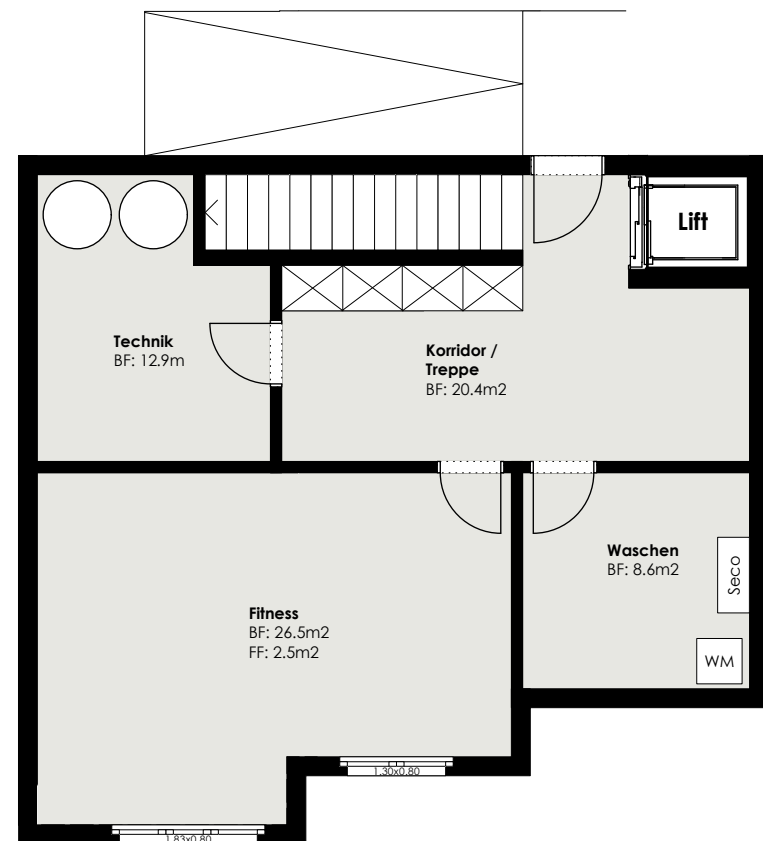

HAUS B

5.5-Zimmer-Terrassenhaus

Etage	Untergeschoss
HNF	168 m ²
NNF	23 m ²
Terrasse	26 m ²
Grundstück	350 m ²

Schützenhausstrasse

Mühlhofstrasse

Schützenhausstrasse
8266 Steckborn

HAUS B

5.5-Zimmer-Terrassenhaus

Etage	Obergeschoss
HNF	168 m ²
NNF	23 m ²
Terrasse	26 m ²
Grundstück	350 m ²

Schützenhausstrasse

Mühlhofstrasse

Schützenhausstrasse
8266 Steckborn